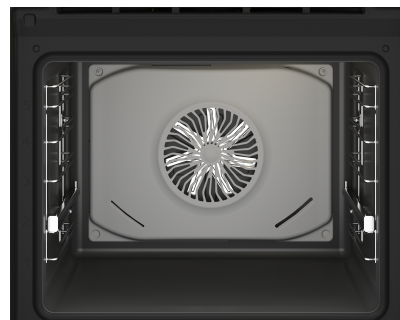

BBIM18301DXCS

Gatavošana / Cepeškrāsnis / Standarta

TEHNOLOĢIJAS

Teleskopiskās vadotnes

Ar teleskopiskajām vadotnēm varat droši un ērti izvilkt karsto ēdiena paplāti, nodrošinoties pret nejauši gūtiem apdegumiem.

Klusa durvju aizvēršana

Pateicoties īpašajām eņģēm noteiktu Beko cepeškrāšņu durvis aizveras saudzīgi, klusi un ērti.

Pizza Pro

Pizza Pro ir unikāla Beko cepeškrāsns funkcija, kas ļauj 5 minūšu laikā izcept īstu picu. Lai to paveiktu, cepeškrāsnī jāievieto īpašs akmens, kas uzsūc no mīklas nevēlamo mitrumu, un jāizmanto atbilstoša cepeškrāsns programma, kas uzkaršē krāsni līdz 310 °C temperatūrai. Pēc tikai 5 minūtēm cepšanas varēsiet ērti izņemt picu no krāsns ar īpašu koka lāpstiņu.

Ātrā uzkaršana

Ātrās uzkaršanas funkcija būtiski atvieglo gatavošanu. Pēc ieslēgšanas cepeškrāsns izmanto visus pieejamos siltuma avotus, lai ātri sasniegtu iestatīto temperatūru, un pēc tam atgriežas gatavošanas režīmā. Ar šo funkciju jums nav jāatceras pienācīgi uzsildīt cepeškrāsni pirms gatavošanas sākuma.

BBIM18301DXCS

Gatavošana / Cepeškrāsnis / Standarta

3D gatavošana

3D gatavošana ir jaunas paaudzes gatavošanas tehnoloģija, kas aktivizē visus sildelementus un darbojas vairākos virzienos. Augšējais un apakšējais sildelements, kā arī ovālais sildelements kombinācijā ar ventilatoru darbojas secīgi, lai vienmērīgi sadalītu siltumu krāsns kamerā. 3D gatavošana ļauj arī pagatavot vairākus ēdienus vienlaikus.