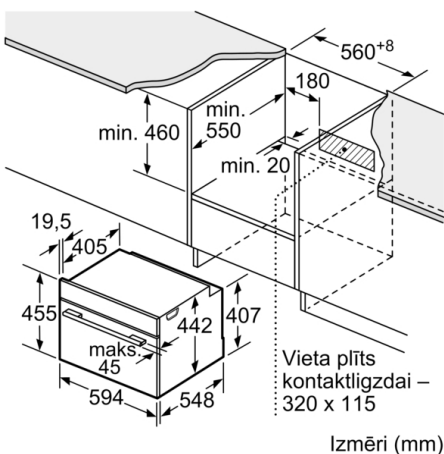

Iebūve ar sildvirsmu

Izmēri (mm)

Ja kompakto ierīci iebūvē zem sildvirsmas, jāievēro tālāk norādītais darbvirsmas biezums (skat. iebūvēšanas norādes).

Sildvirsmas veids	min. darbvirsmas biezums	
	uz virsmas	virsmā
Indukcijas sildvirsmas	42 mm	43 mm
Pilnas virsmas indukcijas sildvirsmas	52 mm	53 mm
Gāzes sildvirsmas	32 mm	43 mm
Elektriskā sildvirsmas	32 mm	35 mm

Izmēri (mm)

Izmēri (mm)

Izmēri (mm)