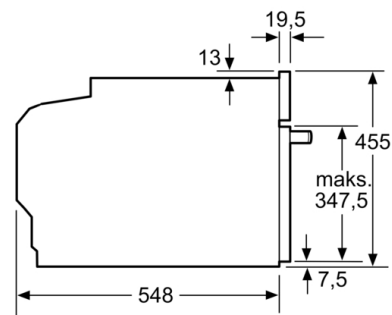

Iebūve ar sildvirsmu

Izmēri (mm)

Ja kompakto ierīci iebūvē zem sildvirsmas, jāievēro tālāk norādītais darbvirsmas biezums (skat. iebūvēšanas norādes).

Sildvirsmas veids	min. darbvirsmas biezums	
	uz virsmas	virsmā
Indukcijas sildvirsmas	42 mm	43 mm
Pilnas virsmas indukcijas sildvirsmas	52 mm	53 mm
Gāzes sildvirsmas	32 mm	43 mm
Elektriskā sildvirsmas	32 mm	35 mm

Izmēri (mm)

Izmēri (mm)

Izmēri (mm)