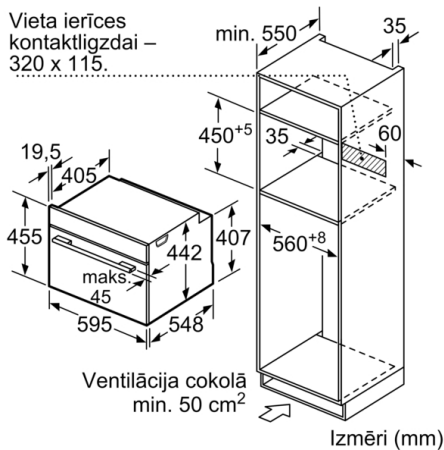

Tehniskā informācija

Mikroviļņu krāsns veids : MV Combi
Kontroles veids : elektroniskā
Priekšpuses krāsa / materiāls : nerūsošais tērauds
Nodalījuma izmēri : 237.0 x 480 x 392.0 mm
Apstiprinātie sertifikāti : CE, VDE
Strāvas vada garums : 150 cm
Neto svars : 35,5 kg
Bruto svars : 37,8 kg
EAN kods : 4242002789149
Maksimālā mikroviļņu jauda : 900 W
Pieslēguma jauda : 3600 W
Strāva : 16 A
Spriegums : 220-240 V
Frekvence : 60; 50 Hz
Kontaktdakšas veids : Schuko/Gardy kontakts ar zem.
Nodalījuma izmēri : 237.0 x 480 x 392.0 mm

- Mehāniskais durvju slēdzis, Bērnu drošības slēdzis, Automātiskā atslēgšanas funkcija, Atlikušā siltuma indikators, Ieslēgšanas/ izslēgšanas poga, Durvju kontaktslēdzis

Serie | 8, iebūvējama kompakta cepeškrāsns ar mikroviļņu funkciju, 60 x 45 cm, nerūsošais tērauds CMG633BS1

Iebūve ar sildvirsmu

Izmēri (mm)

Ja kompakto ierīci iebūvē zem sildvirsmas, jāievēro tālāk norādītais darbvirsmas biezums (skat. iebūvēšanas norādes).

Sildvirsmas veids	min. darbvirsmas biezums	
	uz virsmas	virsmā
Indukcijas sildvirsmas	42 mm	43 mm
Pilnas virsmas indukcijas sildvirsmas	52 mm	53 mm
Gāzes sildvirsmas	32 mm	43 mm
Elektriskā sildvirsmas	32 mm	35 mm

Izmēri (mm)

Izmēri (mm)

Izmēri (mm)