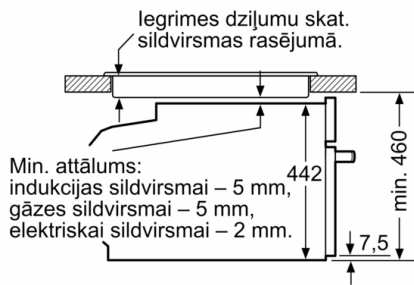

Tehniskā informācija

Mikroviļņu krāsns veids : MV Combi
Kontroles veids : elektroniskā
Priekšpuses krāsa / materiāls : nerūsošais tērauds
Nodalījuma izmēri : 237.0 x 480 x 392.0 mm
Apstiprinātie sertifikāti : CE, VDE
Strāvas vada garums : 150 cm
Neto svars : 35,5 kg
Bruto svars : 37,8 kg
EAN kods : 4242002789149
Maksimālā mikroviļņu jauda : 900 W
Pieslēguma jauda : 3600 W
Strāva : 16 A
Spriegums : 220-240 V
Frekvence : 60; 50 Hz
Kontaktdakšas veids : Schuko/Gardy kontakts ar zem.
Nodalījuma izmēri : 237.0 x 480 x 392.0 mm

Cepeškrāsns tips / apsildes veids

- Cepeškrāsns tilpums 45
- Papildu karsēšanas veidi ar mikroviļņiem: Mikroviļņu funkcija, Komb. mikrov. krāsns
- Atbalsta sistēmas - programmas
- Viedā invertora tehnoloģija: ilgstošas darbības laikā maksimālā izejas jauda tiks ierobežota uz 600 W

- Mehāniskais durvju slēdzis, Bērnu drošības slēdzis, Automātiskā atslēgšanas funkcija, Atlikušā siltuma indikators, Ieslēgšanas/ izslēgšanas poga, Durvju kontaktslēdzis

Serie | 8, iebūvējama kompakta cepeškrāsns ar mikroviļņu funkciju, 60 x 45 cm, nerūsošais tērauds CMG633BS1

Iebūve ar sildvirsmu

Izmēri (mm)

Ja kompakto ierīci iebūvē zem sildvirsmas, jāievēro tālāk norādītais darbvirsmas biezums (skat. iebūvēšanas norādes).

Sildvirsmas veids	min. darbvirsmas biezums	
	uz virsmas	virsmā
Indukcijas sildvirsmas	42 mm	43 mm
Pilnas virsmas indukcijas sildvirsmas	52 mm	53 mm
Gāzes sildvirsmas	32 mm	43 mm
Elektriskā sildvirsmas	32 mm	35 mm