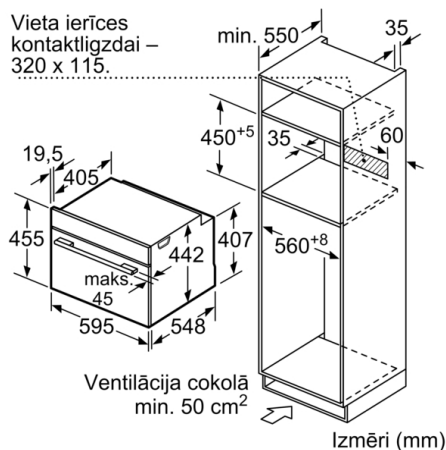

Tehniskā informācija

Mikroviļņu krāsns veids : MV Combi
Kontroles veids : elektroniskā
Priekšpusē krāsa / materiāls : melns
Nodalījuma izmēri : 237.0 x 480 x 392.0 mm
Apstiprinātie sertifikāti : CE, VDE
Strāvas vada garums : 150 cm
Neto svars : 35,3 kg
Bruto svars : 37,6 kg
EAN kods : 4242002807393
Maksimālā mikroviļņu jauda : 900 W
Pieslēguma jauda : 3600 W
Strāva : 16 A
Spriegums : 220-240 V
Frekvence : 60; 50 Hz
Kontaktdakšas veids : Schuko/Gardy kontakts ar zem.
Nodalījuma izmēri : 237.0 x 480 x 392.0 mm

- Mehāniskais durvju slēdzis, Bērnu drošības slēdzis, Automātiskā atslēgšanas funkcija, Atlikušā siltuma indikators, Ieslēgšanas/ izslēgšanas poga, Durvīņu kontaktslēdzis

Serie | 8, iebūvējama kompakta cepeškrāsns ar mikroviļņu funkciju, 60 x 45 cm, melns CMG633BB1

Iebūve ar sildvirsmu

Izmēri (mm)

Ja kompakto ierīci iebūvē zem sildvirsmas, jāievēro tālāk norādītais darbvirsmas biezums (skat. iebūvēšanas norādes).

| Sildvirsmas veids | min. darbvirsmas biezums | |
|--------------------------------------|--------------------------|--------|
| | uz virsmas | virsmā |
| Indukcijas sildvirsmā | 42 mm | 43 mm |
| Pilnas virsmas indukcijas sildvirsmā | 52 mm | 53 mm |
| Gāzes sildvirsmā | 32 mm | 43 mm |
| Elektriskā sildvirsmā | 32 mm | 35 mm |

Izmēri (mm)

Izmēri (mm)

Izmēri (mm)