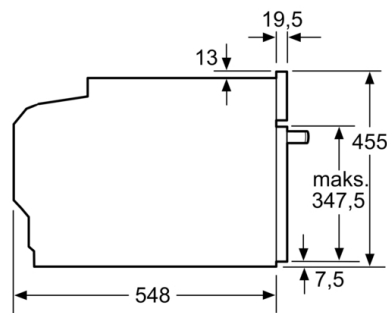

Iebūve ar sildvirsmu

Izmēri (mm)

Ja kompakto ierīci iebūvē zem sildvirsmas, jāievēro tālāk norādītais darbvirsmas biezums (skat. iebūvēšanas norādes).

| Sildvirsmas veids | min. darbvirsmas biezums | |
|--------------------------------------|--------------------------|--------|
| | uz virsmas | virsmā |
| Indukcijas sildvirsmā | 42 mm | 43 mm |
| Pilnas virsmas indukcijas sildvirsmā | 52 mm | 53 mm |
| Gāzes sildvirsmā | 32 mm | 43 mm |
| Elektriskā sildvirsmā | 32 mm | 35 mm |

Izmēri (mm)

Izmēri (mm)

Izmēri (mm)