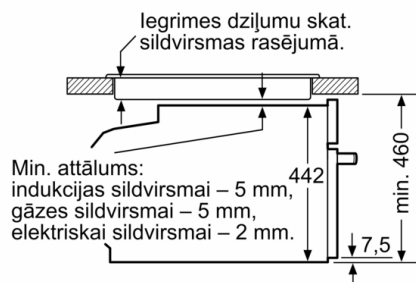

Tehniskā informācija

Mikroviļņu krāsns veids : MV Combi
Kontroles veids : elektroniskā
Priekšpusē krāsa / materiāls : melns
Nodalījuma izmēri : 237.0 x 480 x 392.0 mm
Apstiprinātie sertifikāti : CE, VDE
Strāvas vada garums : 150 cm
Neto svars : 35,3 kg
Bruto svars : 37,6 kg
EAN kods : 4242002807393
Maksimālā mikroviļņu jauda : 900 W
Pieslēguma jauda : 3600 W
Strāva : 16 A
Spriegums : 220-240 V
Frekvence : 60; 50 Hz
Kontaktdakšas veids : Schuko/Gardy kontakts ar zem.
Nodalījuma izmēri : 237.0 x 480 x 392.0 mm

Cepeškrāsns tips / apsildes veids

- Cepeškrāsns tilpums 45
- Papildu karsēšanas veidi ar mikroviļņiem: Mikroviļņu funkcija, Komb. mikrov. krāsns
- Maks. jauda - 900; 5 mikroviļņu jaudas iestatījumi (90 W, 180 W, 360 W, 900); Invertors
- Atbalsta sistēmas - programmas
- Viedā invertora tehnoloģija: ilgstošas darbības laikā maksimālā izejas jauda tiks ierobežota uz 600 W

Iebūve ar sildvirsmu

Izmēri (mm)

Ja kompakto ierīci iebūvē zem sildvirsmas, jāievēro tālāk norādītais darbvirsmas biezums (skat. iebūvēšanas norādes).

| Sildvirsmas veids | min. darbvirsmas biezums | |
|--------------------------------------|--------------------------|--------|
| | uz virsmas | virsmā |
| Indukcijas sildvirsmā | 42 mm | 43 mm |
| Pilnas virsmas indukcijas sildvirsmā | 52 mm | 53 mm |
| Gāzes sildvirsmā | 32 mm | 43 mm |
| Elektriskā sildvirsmā | 32 mm | 35 mm |