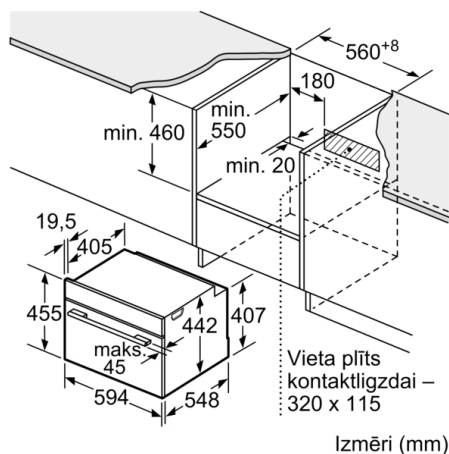

Iebūve ar sildvirsmu

Izmēri (mm)

Ja kompakto ierīci iebūvē zem sildvirsmas, jāievēro tālāk norādītais darbvirsmas biezums (skat. iebūvēšanas norādes).

| Sildvirsmas veids | min. darbvirsmas biezums | |
|--------------------------------------|--------------------------|--------|
| | uz virsmas | virsmā |
| Indukcijas sildvirsmā | 42 mm | 43 mm |
| Pilnas virsmas indukcijas sildvirsmā | 52 mm | 53 mm |
| Gāzes sildvirsmā | 32 mm | 43 mm |
| Elektriskā sildvirsmā | 32 mm | 35 mm |

Izmēri (mm)

Izmēri (mm)

Izmēri (mm)